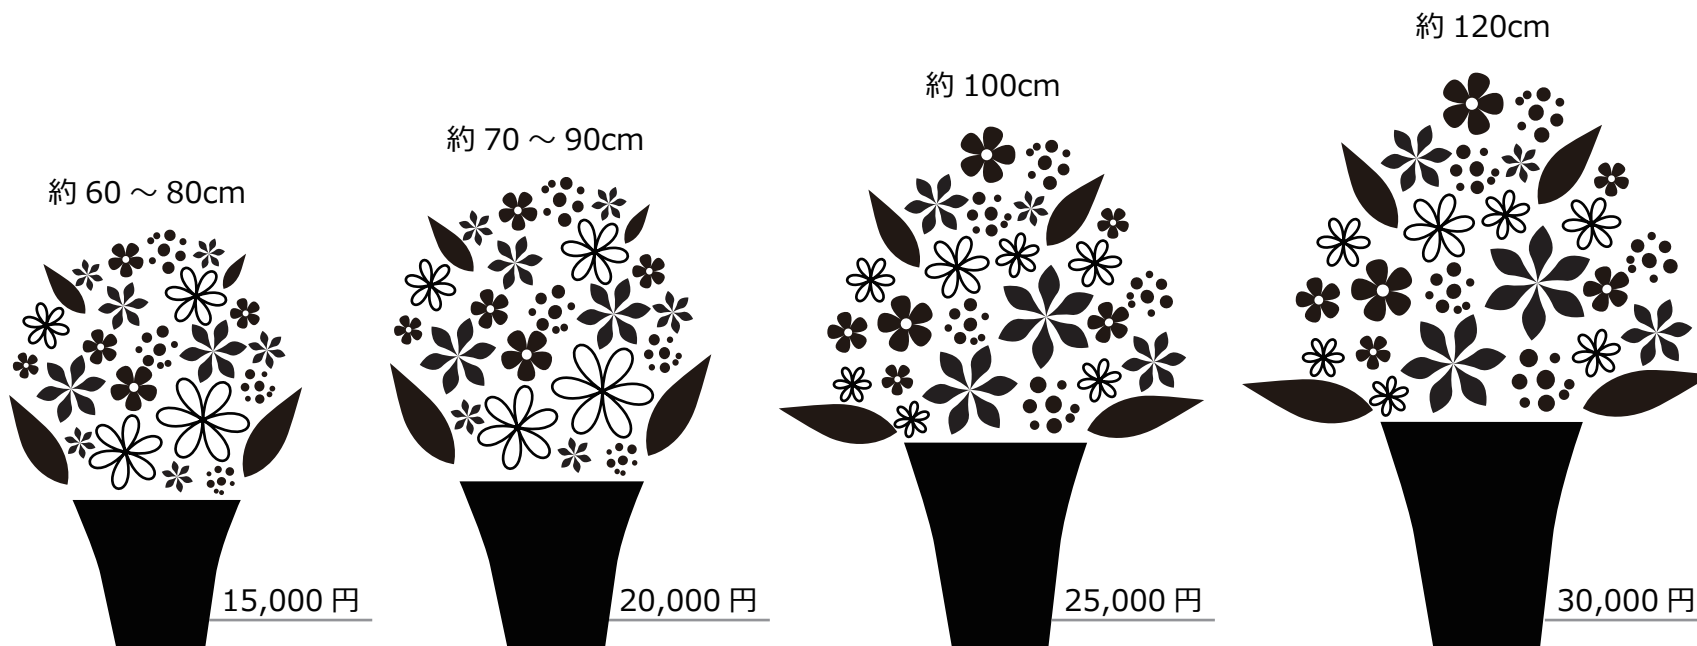

# 式典花

講演会やパーティなどで設置される演台の横に置く装飾花の1つです。  
入社式、内定式、入学式、卒業式、講演会、各種式典でご活用いただけ、会が終わった後の器のお引き取りも受け賜っております。

価格は税別表記です

お花のボリューム感はイメージです。花材の指定がある場合は大きく変動する場合がございます

※式典花のご注文の際には、ご利用の会のスケジュールをご確認させていただいております。

※ホテルや宴会施設などへお届けする場合は、ご注文前に事前に施設へお花のお持ち込みをされる旨ご連絡いただけますと、スムーズにご対応が可能です

※花台のお貸出しはしていませんが、台付き・150cm 以上のお花をご希望の場合、スタンド花で代用をする事が可能です。

※お花をお持ち帰りする用の資材もご提供が可能ですが、別途料金が発生いたします。ご希望の際はご注文時にお申し付け下さい。

選べるお花の色パターン