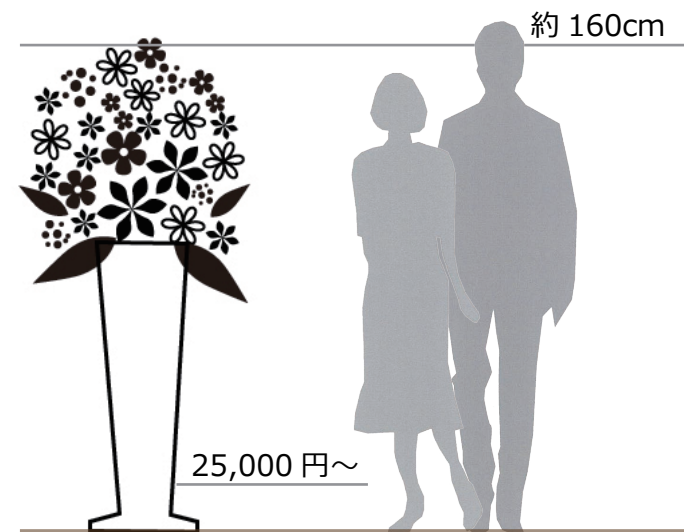

スタンド花 (対応地域限定)

一般的なポールスタンドだと味気なくなってしまうシーンや、全体的におしゃれな雰囲気を出したい時にお選びいただけるスタンドの脚も選べる商品です！ (地域により脚の在庫がない場合がある為、ご注文前にお問い合わせください) 価格は税別表記です

お花のボリューム感はイメージです。花材の指定がある場合は大きく変動する場合がございます

コーンスタンド

アイアンスタンド

※上記デザインのスタンド脚がない地域も、その他のデザインでご対応できるものがないかの確認をしております。

※お届けまでの準備期間が短い場合、一般的なポールスタンドでの準備をご相談する場合がございます。お届けまで1週間以上空いていると、確実です。

※表示価格は最低ご対応価格です。ご希望予算に応じてお花のボリューム感や使用花材を調整いたします。

選べるお花の色パターン

MEMO