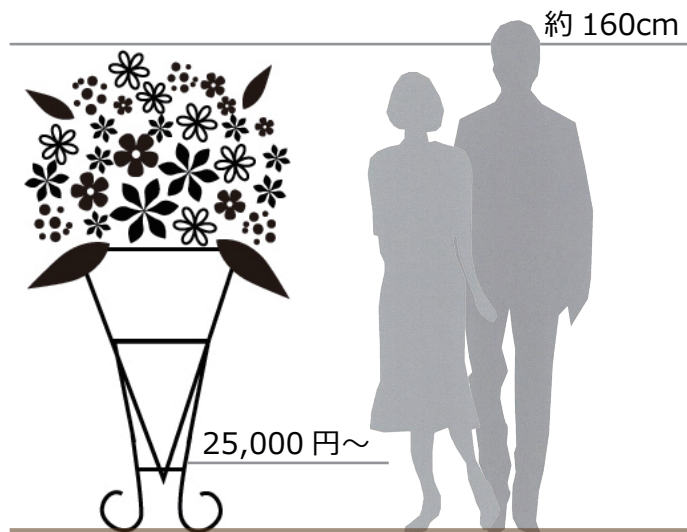

スタンド花 (対応地域限定)

一般的なポールスタンドだと味気なくなってしまうシーンや、全体的におしゃれな雰囲気を出したい時にお選びいただけるスタンドの脚も選べる商品です！ (地域により脚の在庫がない場合がある為、ご注文前にお問い合わせください) 価格は税別表記です

お花のボリューム感はイメージです。花材の指定がある場合は大きく変動する場合がございます

コーンスタンド