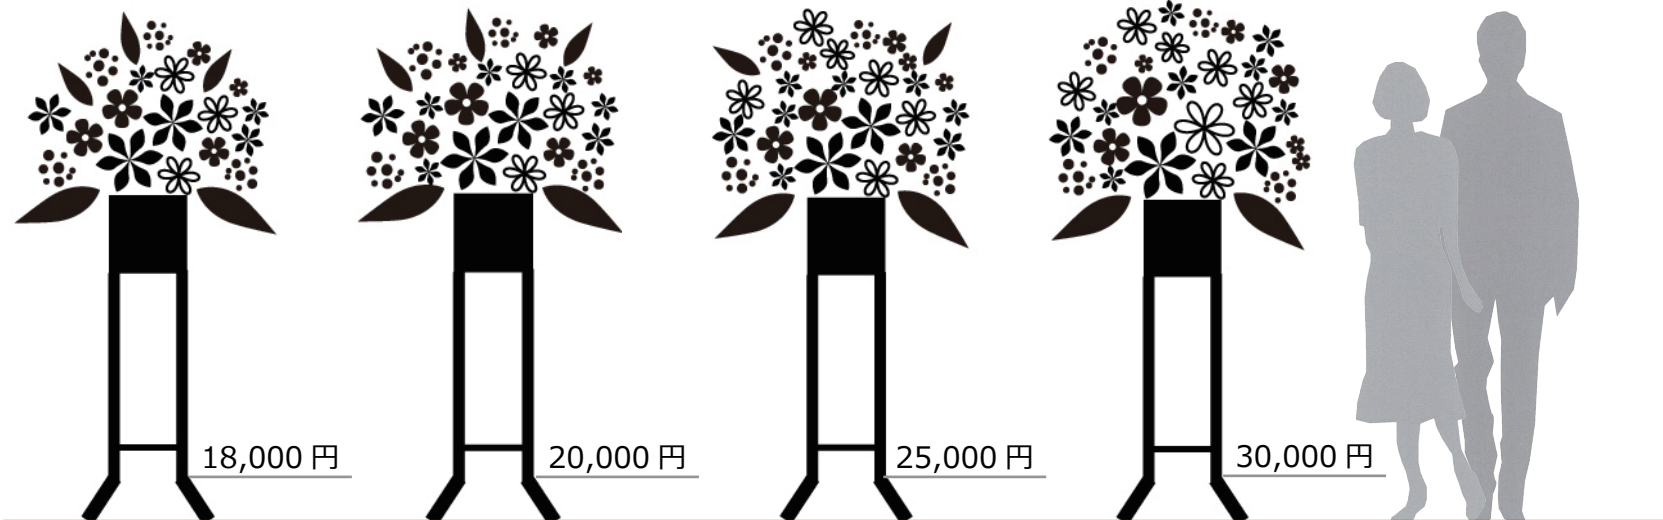

スタンド花

背が高く、遠くからでもよく目立つ仕様のフラワー装飾です。人の目を引きたい、目立たせたい場に特におすすめです。お店の開店・開業祝い、イベントの開催祝い、大きなパーティ会場での壇上花の代わりなどで活用されます。

価格は税別表記です

スタンド 1 段

お花のボリューム感はイメージです。花材の指定がある場合は大きく変動する場合がございます

約 180cm

スタンド 2 段

約 180cm

※お届けまでの準備期間が短い場合、一般的なポールスタンドでの準備をご相談する場合がございます。お届けまで1週間以上空いていると、確実です。

※表示価格は最低ご対応価格です。ご希望予算に応じてお花のボリューム感や使用花材を調整いたします。

選べるお花の色パターン

MEMO