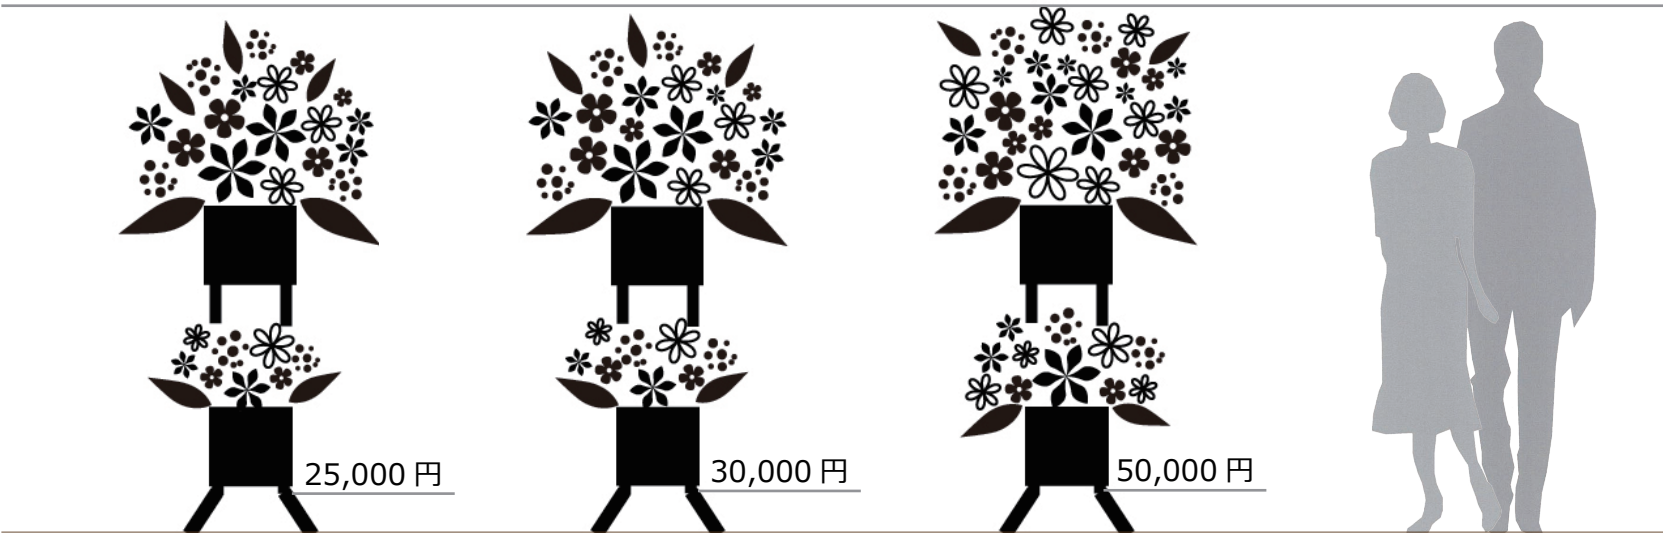

スタンド花

背が高く、遠くからでもよく目立つ仕様のフラワー装飾です。人の目を引きたい、目立たせたい場に特におすすめです。お店の開店・開業祝い、イベントの開催祝い、大きなパーティ会場での壇上花の代わりなどで活用されます。

価格は税別表記です

スタンド 1 段

お花のボリューム感はイメージです。花材の指定がある場合は大きく変動する場合がございます

約 180cm

スタンド 2 段

約 180cm