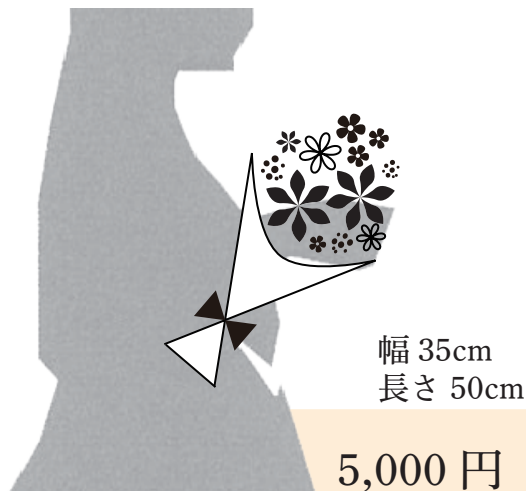

# 花束

記念行事の演出に欠かせない花束。大切な人に笑顔でお渡しする為に作られた仕様です。  
ハナテラスではお渡し後のお持ち帰りの事も考えて、お花選びをお手伝いいたします。

価格は税別表記です  
お花の大きさは花材の指定がない場合の目安です

## 花束

記念行事や式典などの壇上でお渡しする事を想定した、両手で抱えるタイプの花束です。

## ラウンドブーケ

真上から見た形が丸型の花束（ブーケ）です。コンパクトながらも沢山のお花を使用して作成するので、個人あての贈り物に大変喜んでいただけます。

花束・ラウンドブーケは  
提示ご予算以上のお作りも可能です

カタログ提示ご予算以上でのお作りの場合、大きさではなく、  
使用する花材の質を上げてお作りいたします。

※花材のボリュームを増やす事もできますが、  
人が長時間持つことが難しい重量になります。