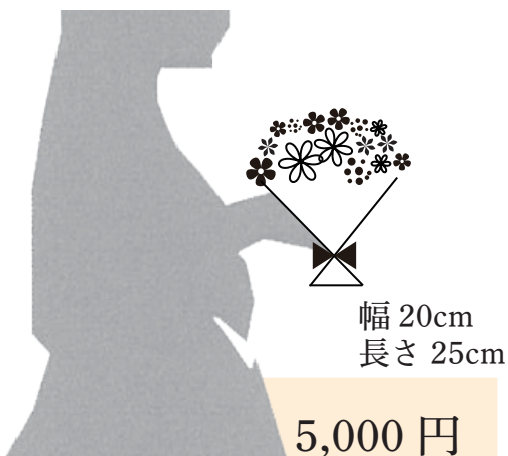

# 花束

記念行事の演出に欠かせない花束。大切な人に笑顔でお渡しする為に作られた仕様です。  
ハナテラスではお渡し後のお持ち帰りの事も考えて、お花選びをお手伝いいたします。

価格は税別表記です  
お花の大きさは花材の指定がない場合の目安です

## 花束

記念行事や式典などの壇上でお渡しする事を想定した、両手で抱えるタイプの花束です。

## ラウンドブーケ

真上から見た形が丸型の花束（ブーケ）です。コンパクトながらも沢山のお花を使用して作成するので、個人あての贈り物に大変喜んでいただけます。

花束・ラウンドブーケは  
提示ご予算以上のお作りも可能です

カタログ提示ご予算以上でのお作りの場合、大きさではなく、  
使用する花材の質を上げてお作りいたします。

※花材のボリュームを増やす事もできますが、  
人が長時間持つことが難しい重量になります。