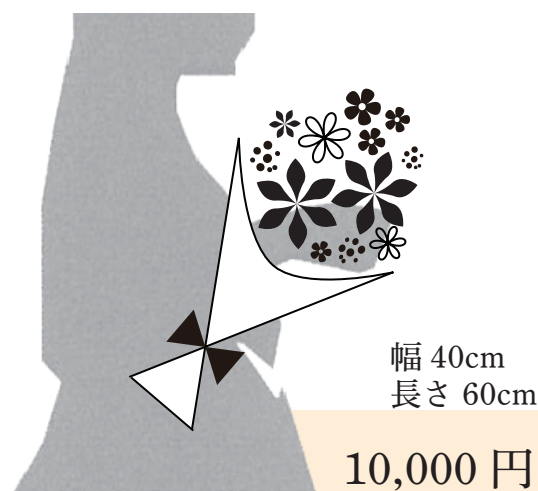

# 花束

記念行事の演出に欠かせない花束。大切な人に笑顔でお渡しする為に作られた仕様です。  
ハナテラスではお渡し後のお持ち帰りの事も考えて、お花選びをお手伝いいたします。

価格は税別表記です  
お花の大きさは花材の指定がない場合の目安です

## 花束

記念行事や式典などの壇上でお渡しする事を想定した、両手で抱えるタイプの花束です。

## ラウンドブーケ

真上から見た形が丸型の花束（ブーケ）です。コンパクトながらも沢山のお花を使用して作成するので、個人あての贈り物に大変喜んでいただけます。

花束・ラウンドブーケは  
提示ご予算以上のお作りも可能です

カタログ提示ご予算以上でのお作りの場合、大きさではなく、  
使用する花材の質を上げてお作りいたします。

※花材のボリュームを増やす事もできますが、  
人が長時間持つことが難しい重量になります。