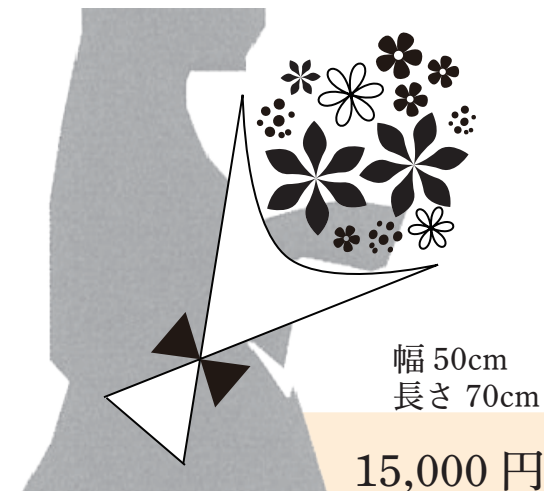

# 花束

記念行事の演出に欠かせない花束。大切な人に笑顔でお渡しする為に作られた仕様です。  
ハナテラスではお渡し後のお持ち帰りの事も考えて、お花選びをお手伝いいたします。

価格は税別表記です  
お花の大きさは花材の指定がない場合の目安です

## 花束

記念行事や式典などの壇上でお渡しする事を想定した、両手で抱えるタイプの花束です。

## ラウンドブーケ

真上から見た形が丸型の花束（ブーケ）です。コンパクトながらも沢山のお花を使用して作成するので、個人あての贈り物に大変喜んでいただけます。

花束・ラウンドブーケは  
提示ご予算以上のお作りも可能です

カタログ提示ご予算以上でのお作りの場合、大きさではなく、  
使用する花材の質を上げてお作りいたします。

※花材のボリュームを増やす事もできますが、  
人が長時間持つことが難しい重量になります。