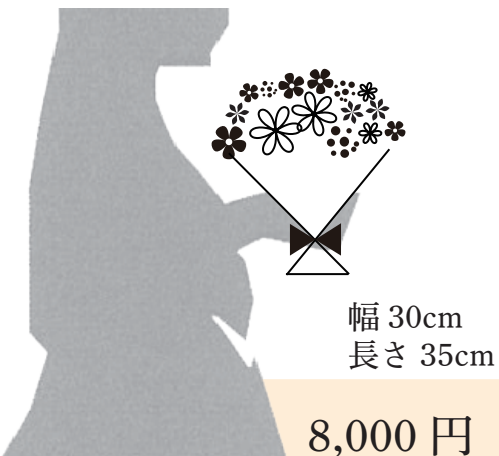

# 花束

記念行事の演出に欠かせない花束。大切な人に笑顔でお渡しする為に作られた仕様です。  
ハナテラスではお渡し後のお持ち帰りの事も考えて、お花選びをお手伝いいたします。

価格は税別表記です  
お花の大きさは花材の指定がない場合の目安です

## 花束

記念行事や式典などの壇上でお渡しする事を想定した、両手で抱えるタイプの花束です。

## ラウンドブーケ

真上から見た形が丸型の花束（ブーケ）です。コンパクトながらも沢山のお花を使用して作成するので、個人あての贈り物に大変喜んでいただけます。

花束・ラウンドブーケは  
提示ご予算以上のお作りも可能です

カタログ提示ご予算以上でのお作りの場合、大きさではなく、  
使用する花材の質を上げてお作りいたします。

※花材のボリュームを増やす事もできますが、  
人が長時間持つことが難しい重量になります。